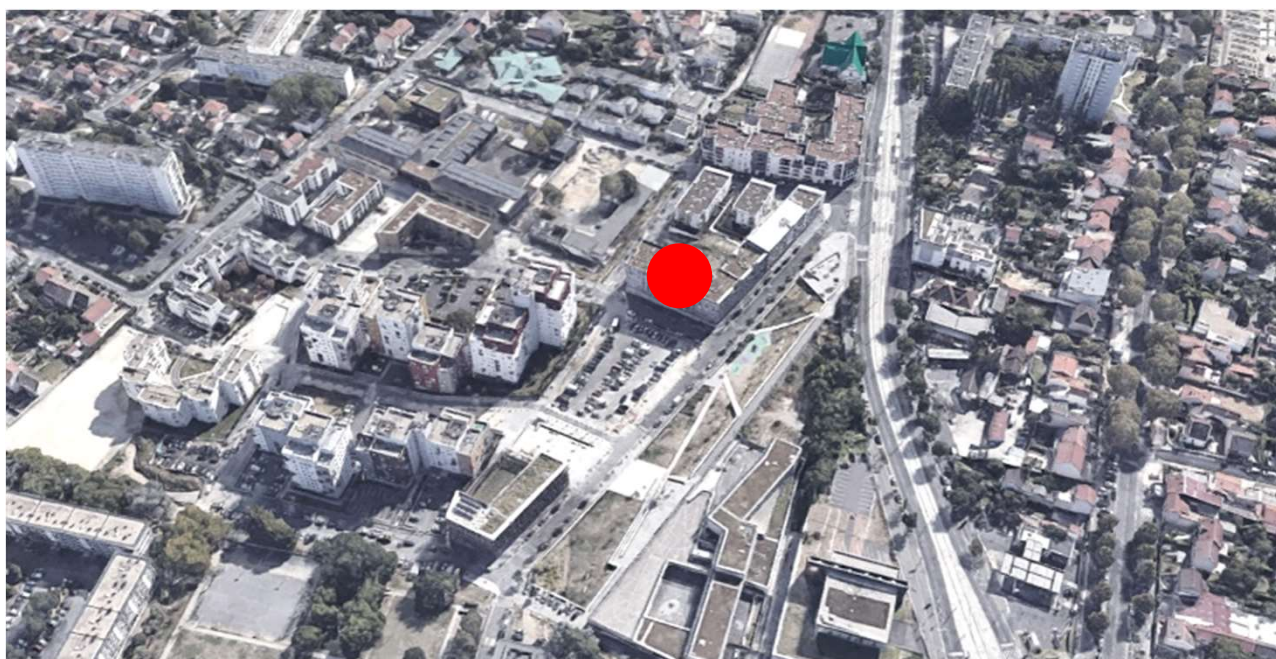

LES POETES

Logements à Pierrefitte

LES POETES

Logements à Pierrefitte

Localisation

Quartier Nord de Pierrefitte (93)

Maître d'ouvrage

SPIRIT

Parc de stationnement

Enveloppe prévisionnelle

5,7M€ HT

Vue depuis la rue

Dialogue entre les prolongements extérieurs des logements, avec l'espace public...

Vue depuis la rue