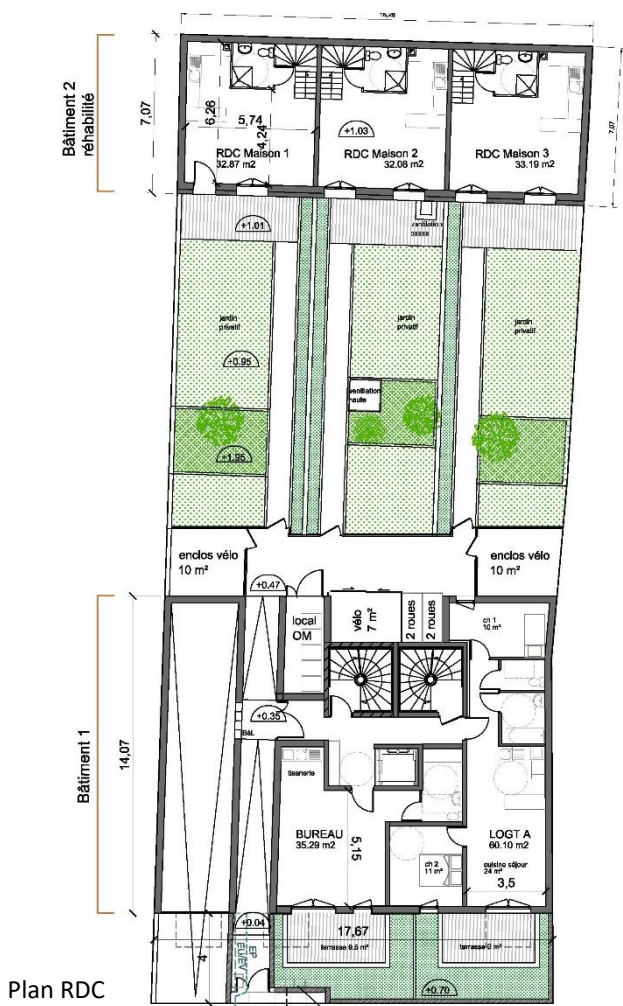

Façade Sud Est sur le bd Héloïse— O'zone architectures