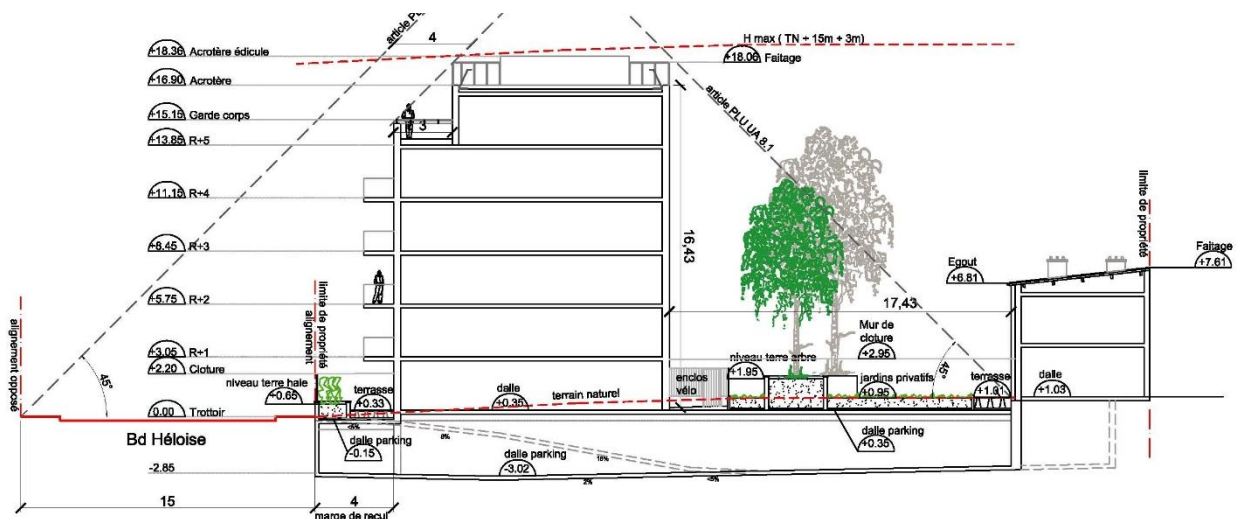

Coupe longitudinale– O'zone architectures